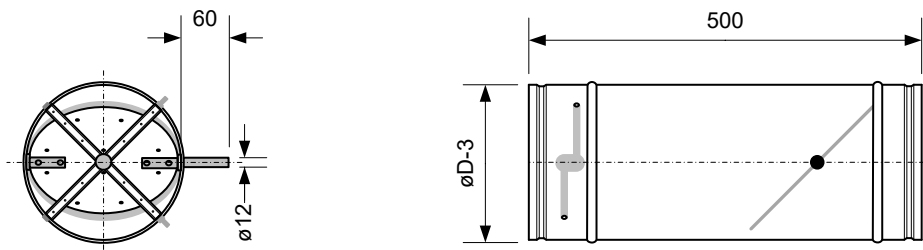

Type VSR-SW (enkelwandig)